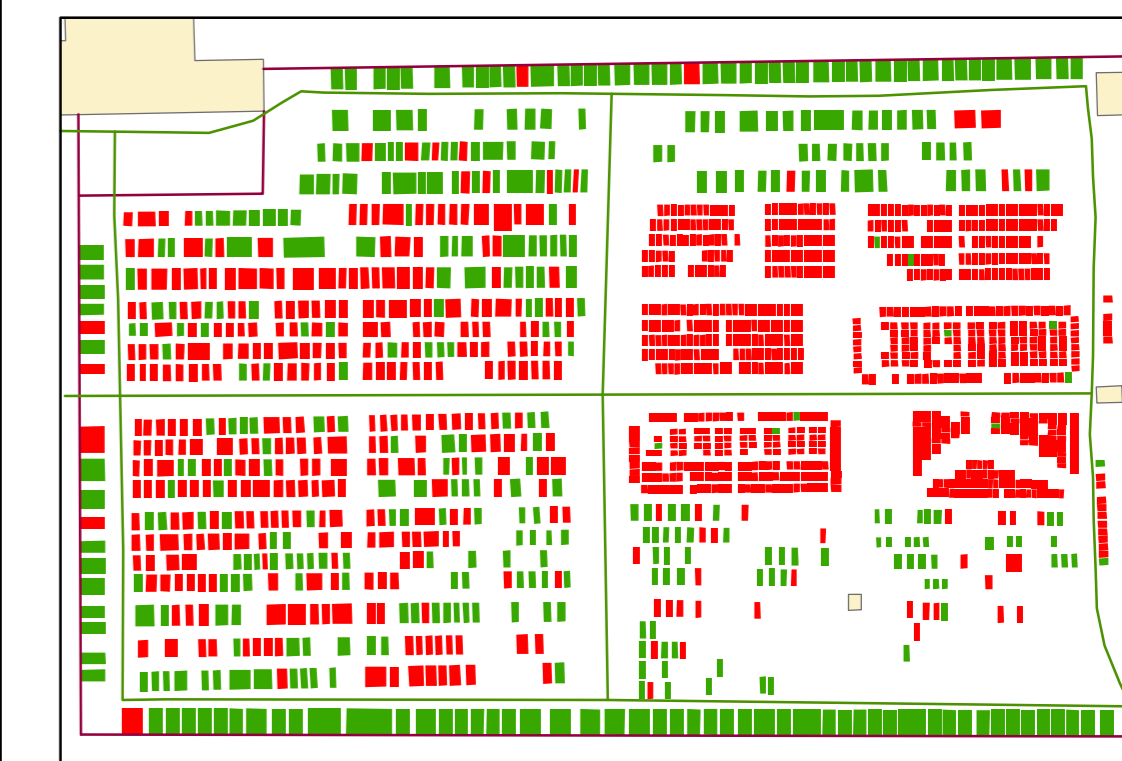

Městský hřbitov ve Stríbrě

Autoři: Martin Váňa a Jiří Nenutil

Mapa byla zpracována v rámci projektu ZČU SGS-2012-054 "Právní skutečnosti nacistické okupace a jejích důsledků" na Katedře právních dějin Fakulty právnické Západočeské univerzity v Plzni