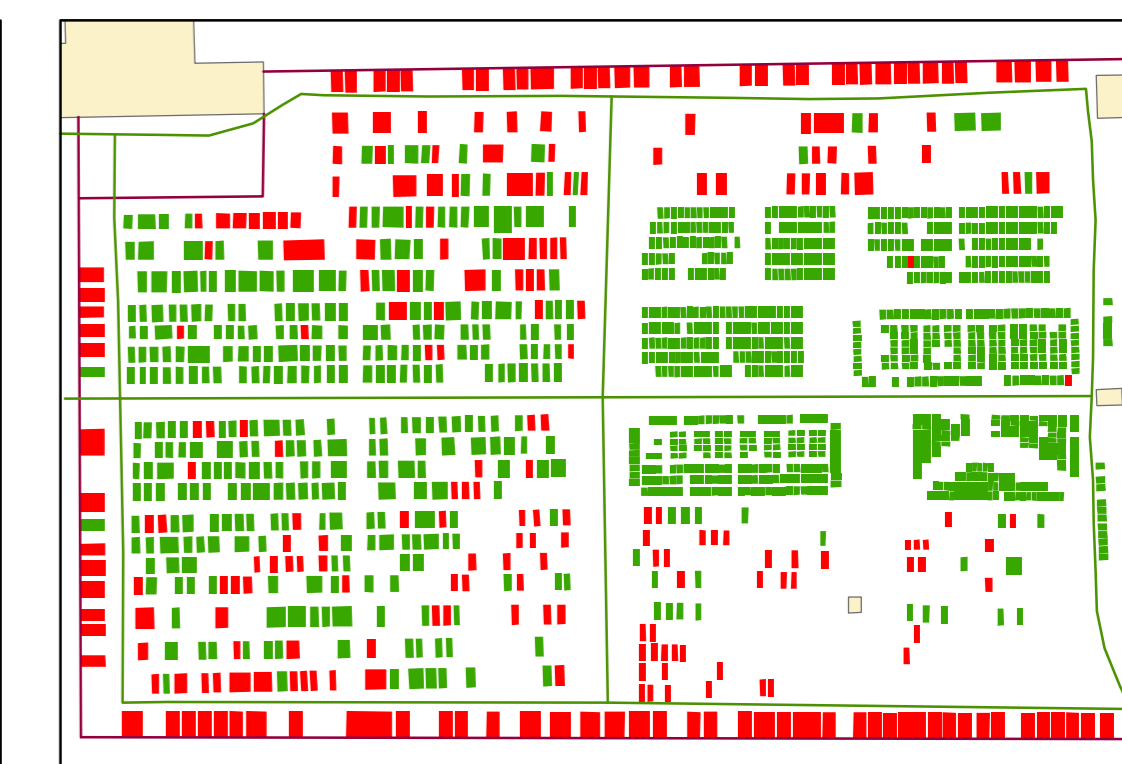

Městský hřbitov ve Stríbrě

Autoři: Martin Váňa a Jiří Nenutil

Mapa byla zpracována v rámci projektu ZČU SGS-2012-054 "Právní skutečnosti nacistické okupace a jejích důsledků" na Katedře právních dějin Fakulty právnické Západočeské univerzity v Plzni