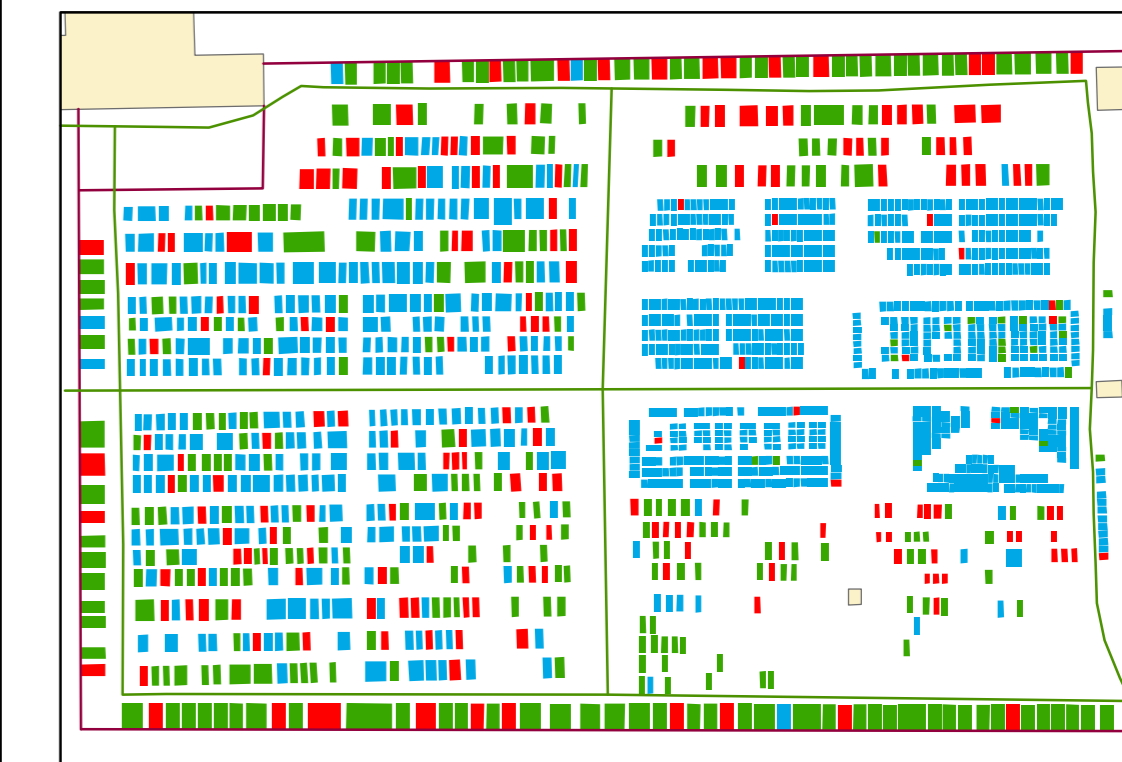

Městský hřbitov ve Stríbrě

Autoři: Martin Váňa a Jiří Nenutil

Mapa byla zpracována v rámci projektu ZČU SGS-2012-054 "Právní skutečnosti nacistické okupace a jejích důsledků" na Katedře právních dějin Fakulty právnické Západočeské univerzity v Plzni