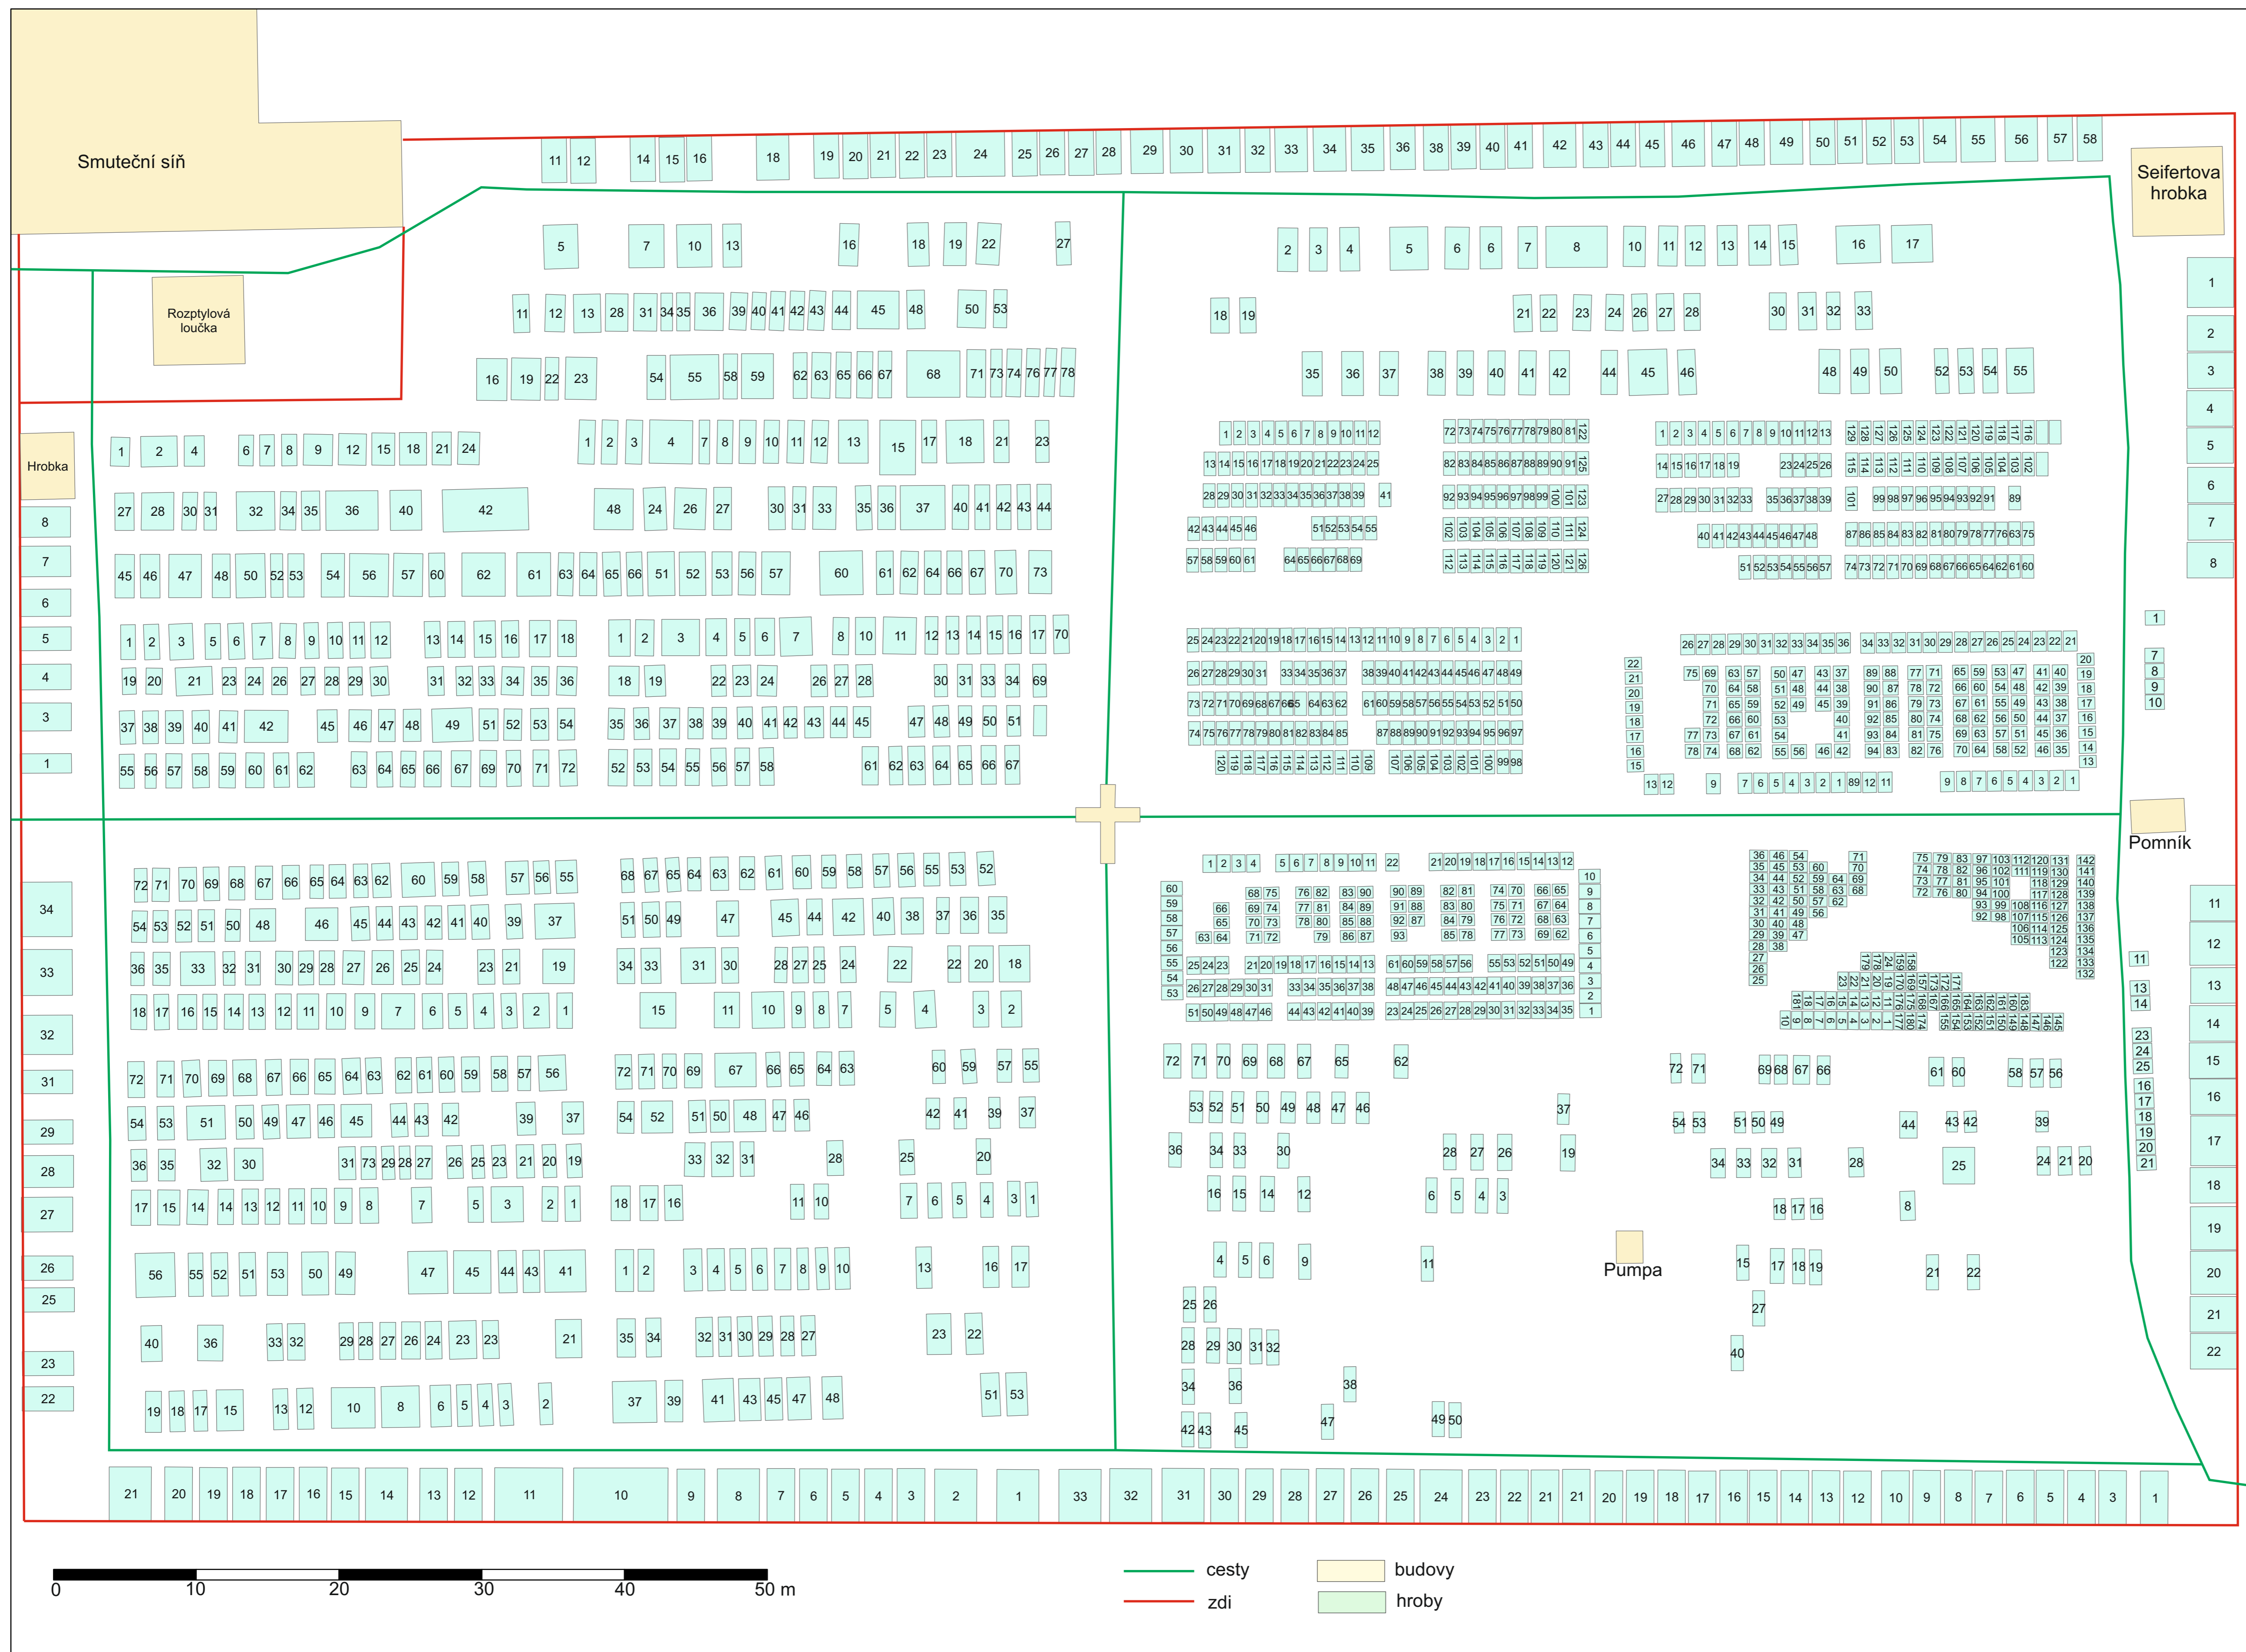

Městský hřbitov ve Stríbrě

Autoři: Martin Váňa a Jiří Nenutil

Mapa byla zpracována v rámci projektu ZČU SGS-2012-054 "Právní skutečnosti nacistické okupace a jejích důsledků" na Katedře právních dějin Fakulty právnické Západočeské univerzity v Plzni