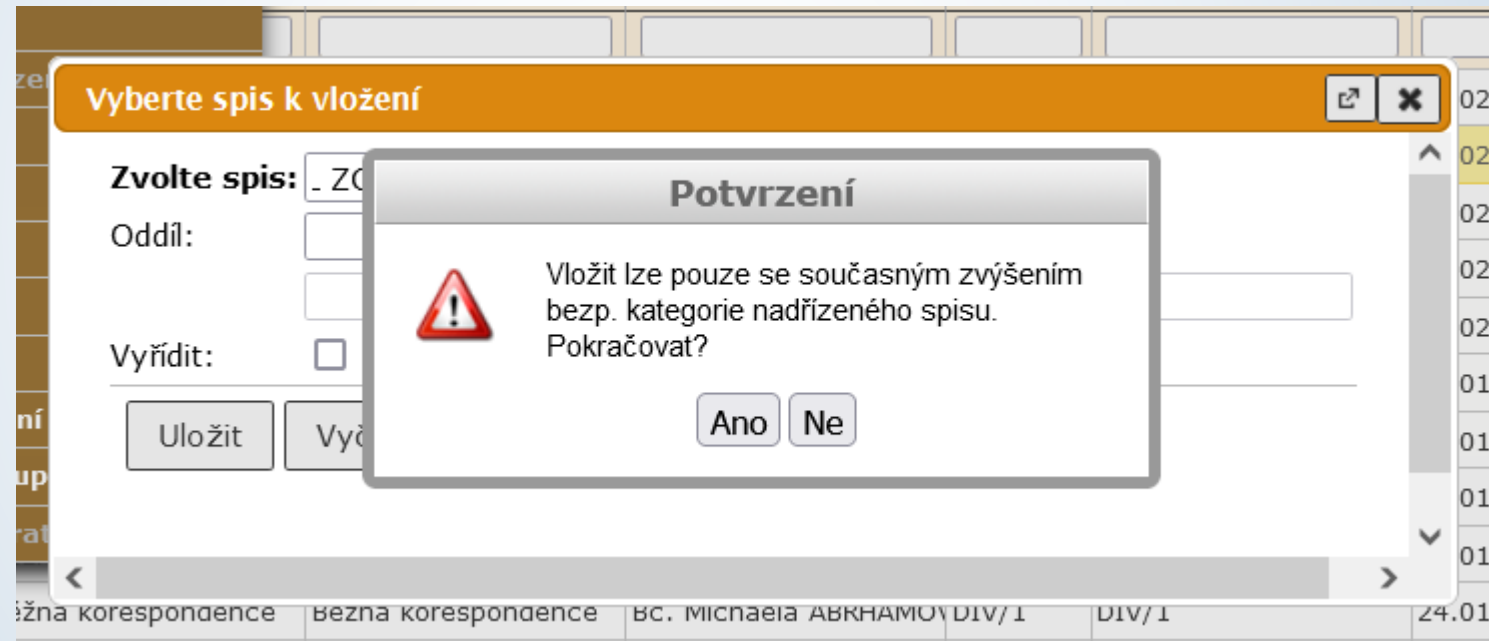

Chyba: bezpečnostní kategorie

Chyba: bezpečnostní kategorie

- ❑ Pokud do kolonky Zvolte spis vkopírujete číslo spisu a nepotvrdíte výběr šipečkou (e-Spis prohledává číselník), objeví se chyba:

- ❑ Je potřeba výběr spisu potvrdit šipkou vedle kolonky Zvolte spis